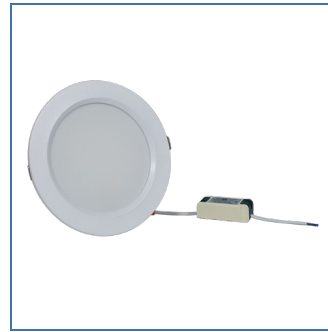

AN-DL-D

LED Down Light

Spec.	Working Voltage	Power	Luminous Flux	CRI
AN-DL-D-7W	175-265v	7w	700lm	>70
AN-DL-D-12W	175-265v	12w	1200lm	>70
AN-DL-D-15W	175-265v	15w	1500lm	>70

Web: anerngroup.com | Email: group@anern.com | WhatsApp: +86 13570048098