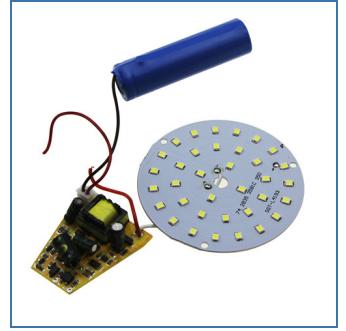

Web: anerngroup.com | Email: group@anern.com | WhatsApp: +86 13570048098

AN-OBL13-A3

LED Bulb Light

Spec.	Working Voltage	Power	Luminous Flux	CRI
AN-OBL13-A3-5W	AC185-265V	5W	450-475lm	>80
AN-OBL13-A3-10W	AC185-265V	10W	900-950lm	>80
AN-OBL13-A3-15W	AC185-265V	15W	1350-1425lm	>80
AN-OBL13-A3-20W	AC185-265V	20W	1800-1900lm	>80
AN-OBL13-A3-30W	AC185-265V	30W	2700-2850lm	>80
AN-OBL13-A3-40W	AC185-265V	40W	3600-3800lm	>80
AN-OBL13-A3-50W	AC185-265V	50W	4500-4750lm	>80

Web: anerngroup.com | Email: group@anern.com | WhatsApp: +86 13570048098

AN-OBL13-A4

LED Bulb Light(DOB)

Spec.	Working Voltage	Power	Luminous Flux	CRI
AN-OBL13-A4-5W	AC185-265V	5W	450-475lm	>80
AN-OBL13-A4-10W	AC185-265V	10W	900-950m	>80
AN-OBL13-A4-15W	AC185-265V	15W	1350-1425lm	>80
AN-OBL13-A4-20W	AC185-265V	20W	1800-1900lm	>80
AN-OBL13-A4-30W	AC185-265V	30W	2700-2850lm	>80
AN-OBL13-A4-40W	AC185-265V	40W	3600-3800lm	>80
AN-OBL13-A4-50W	AC185-265V	50W	4500-4750lm	>80

Web: anerngroup.com | Email: group@anern.com | WhatsApp: +86 13570048098

AN-OBL5-B1

LED Emergency Light

Spec.	Working Voltage	Power	Luminous Flux	CRI
AN-OBL5-B1-5W	AC85-265V	5w	375-400lm	>70
AN-OBL5-B1-7W	AC85-265V	7w	525-560lm	>70
AN-OBL5-B1-9W	AC85-265V	9W	675-720lm	>70
AN-OBL5-B1-12W	AC85-265V	12w	900-960lm	>70
AN-OBL5-B1-15W	AC85-265V	15w	1125-1200lm	>70